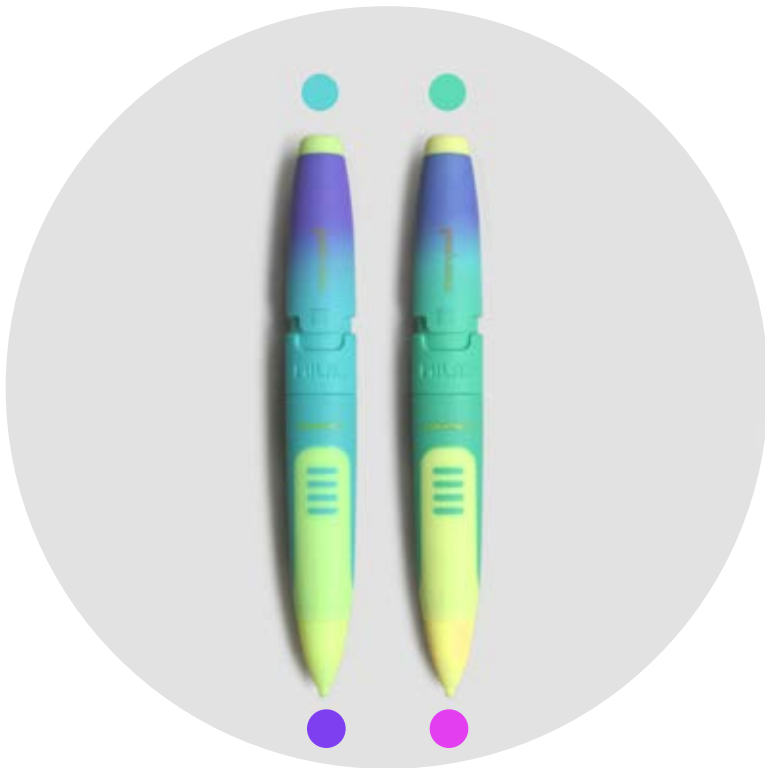

Portaminas Compact Sunset

Milan

Portaminas en mina 0.5 m y cuerpo delgado.

Código #01501